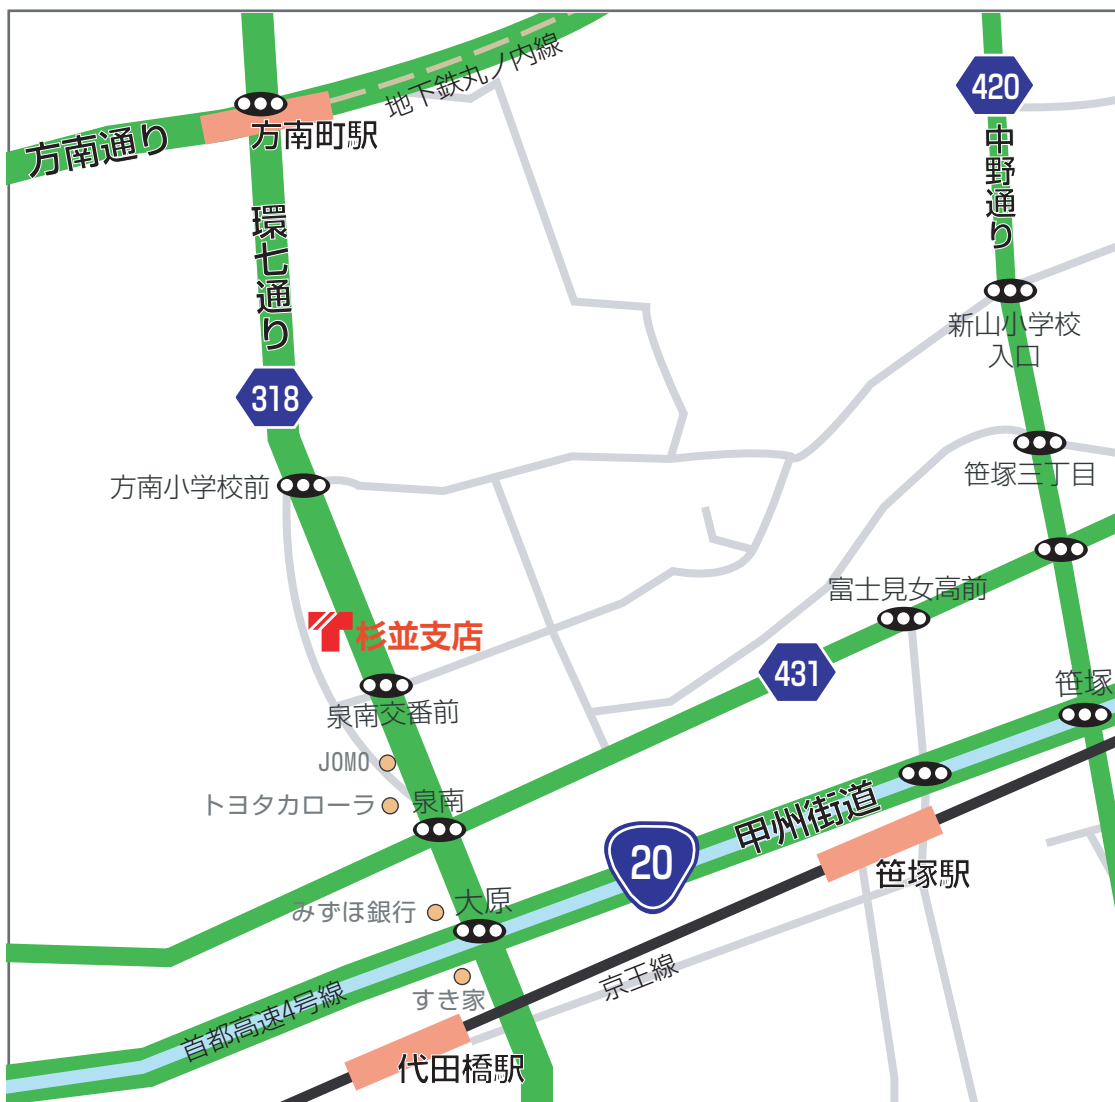

# タジマヤ 杉並支店 アクセスマップ

住所：〒168-0063  
東京都杉並区和泉1-32-17

TEL：03-3323-7531

営業時間 8：00～17：00