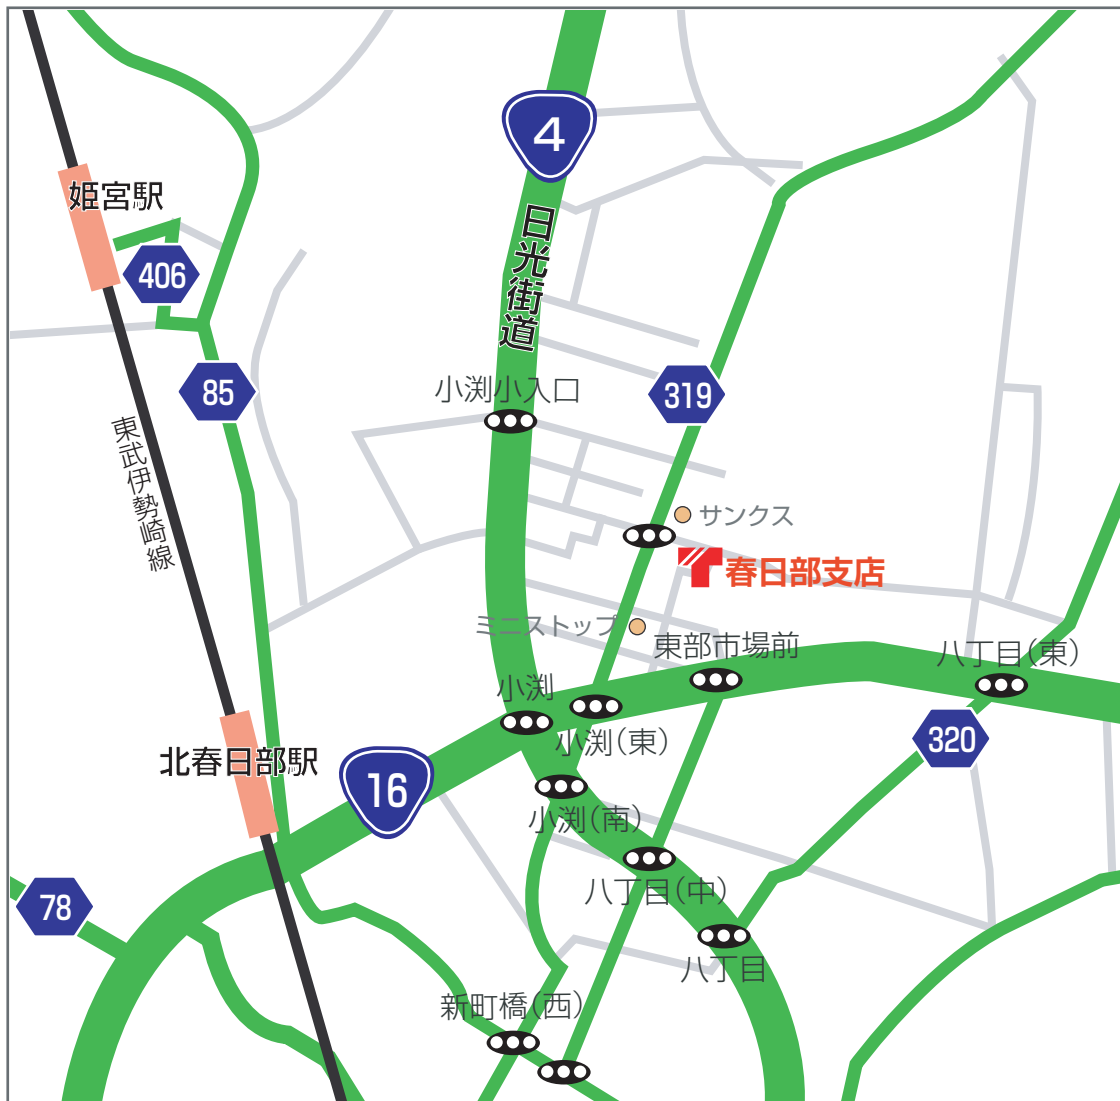

タジマヤ 春日部支店 アクセスマップ

住所：〒344-0007
埼玉県春日部市字小渕361-1

TEL：048-754-1131

営業時間 8：00～17：00