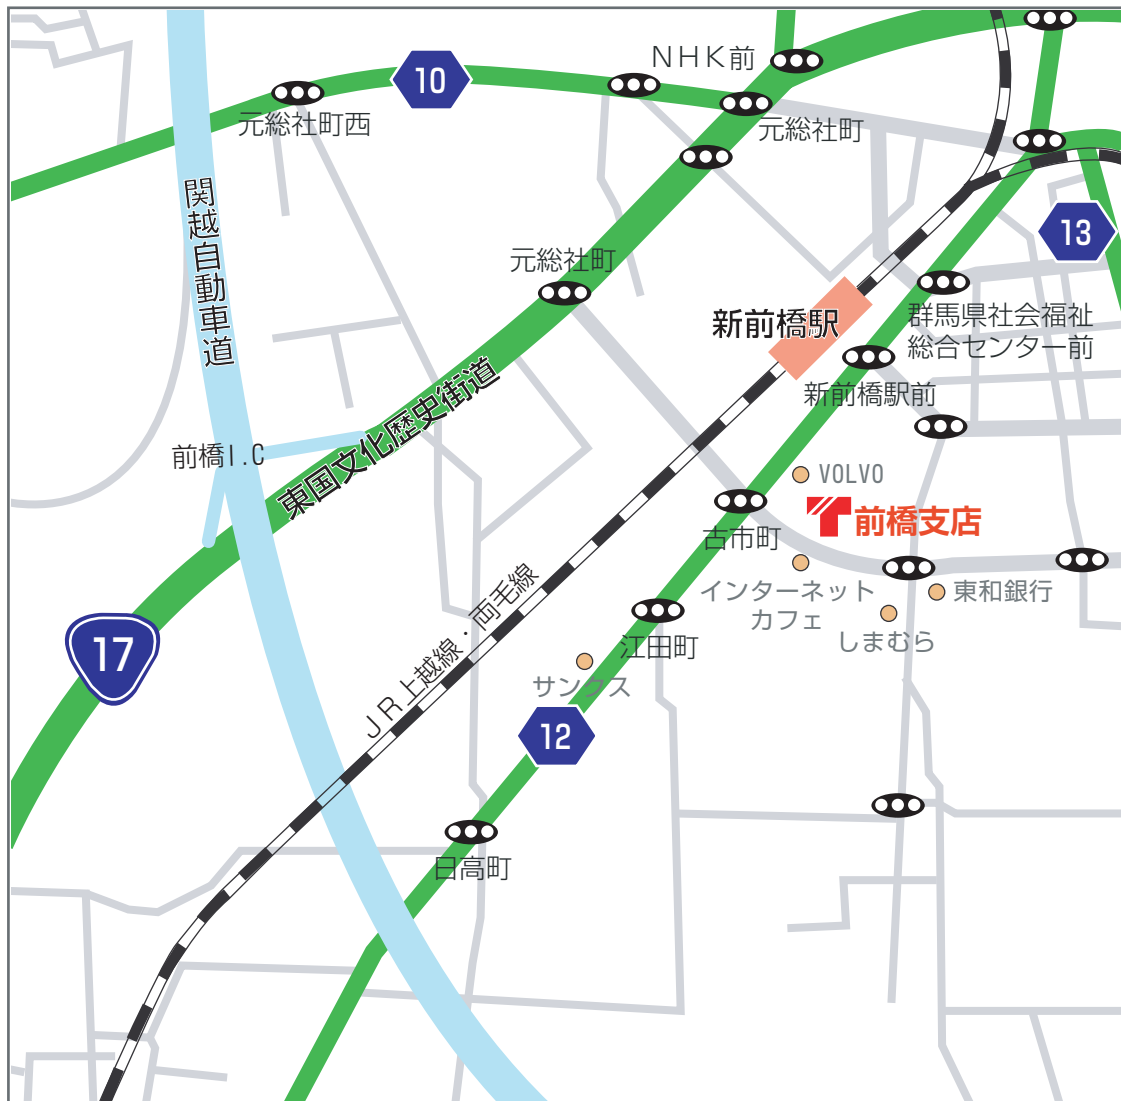

タジマヤ 前橋支店 アクセスマップ

住所：〒371-0844
群馬県前橋市古市町360-3

TEL：027-253-2321

営業時間 8：00～17：00