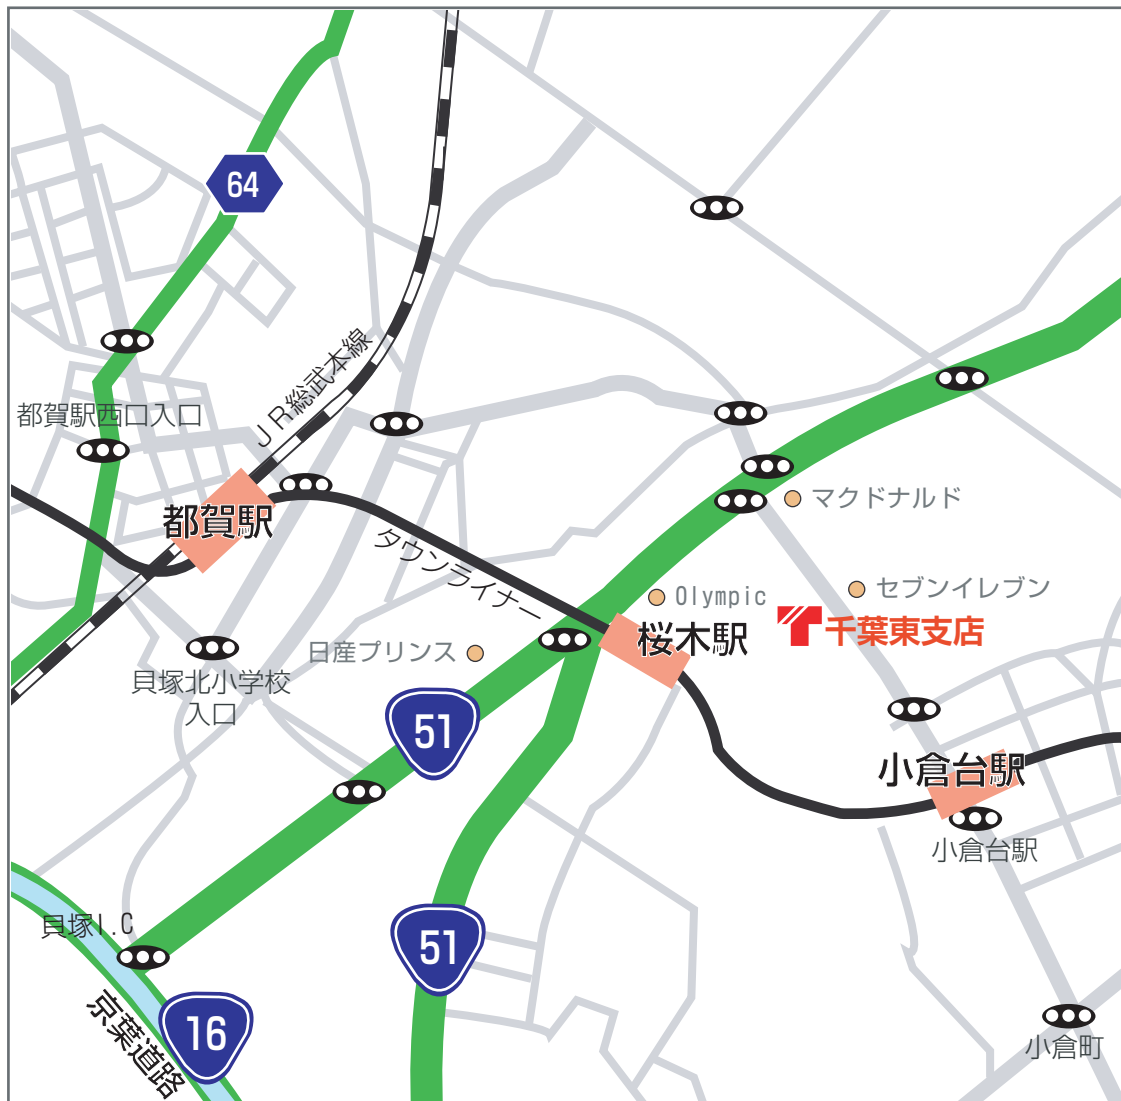

タジマヤ 千葉東支店 アクセスマップ

住所：〒264-0021
千葉県若葉区若松町2149-1

TEL：043-214-1601

営業時間 業者様 8：00～18：00
営業時間 一般のお客様 10：00～18：00

日曜日（千葉東支店のみ営業）
営業時間 業者様・一般様供に 10：00～18：00